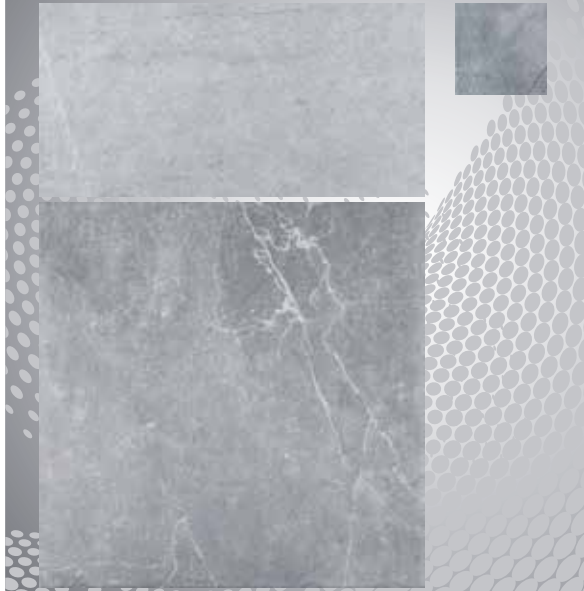

www.pasicos.es

PANEL TÉCNICO **ARDENNES**
1925 X 1005 mm