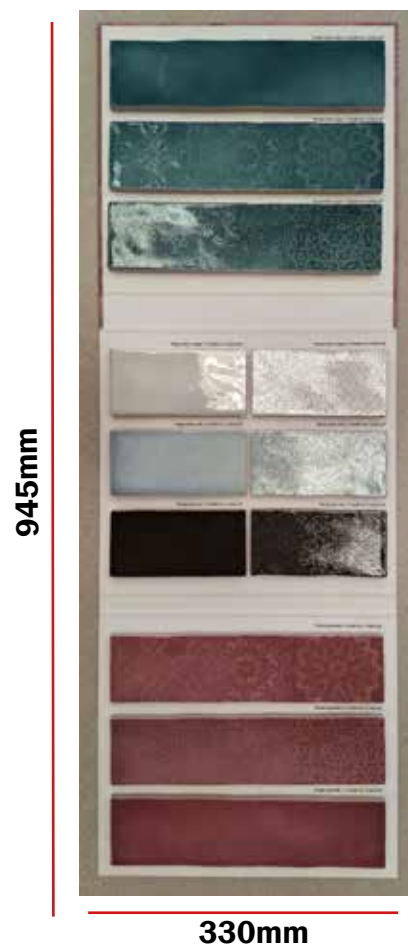

Carpeta técnica Tánger-Tetuán / Dossier technique Tanger-Tetuan