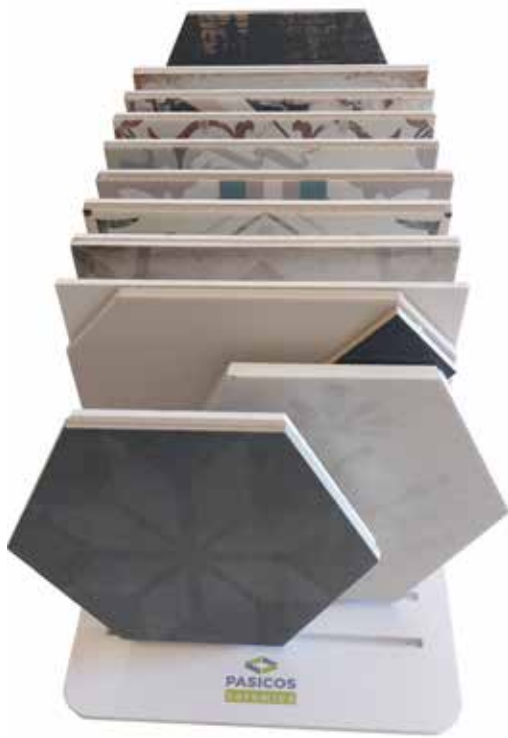

Carpeta técnica Tánger-Tetuán / Dossier technique Tanger-Tetuan

Cajita hidráulicos / Boîte carreaux déco

Expositor para 15 piezas

Cuna 20x20 hidráulicos / Berceau 20x20 carreaux déco

Expositor para 8 paneles

Cuna mostrador / Berceau comptoir

Expositor para 11 piezas

Mini cuna HEXA / Petit berceau HEX

Expositor para 10 paneles

Cuna HEXA / Berceau HEX

Expositor para 8 paneles

Cuna manuales / Berceau briquettes

Expositor para 10 paneles

PANEL TÉCNICO **DOCK**
1925 X 1005 mm

PANEL TÉCNICO **MOONLIGHT**
1925 X 1005 mm

PANEL TÉCNICO **TANGER-TÉTUAN**
/ **CASABLANCA**
1925 X 1005 mm

PANEL TÉCNICO **EPOQUE**
1925 X 1005 mm

PANEL TÉCNICO **PORCELÁNICO**
1925 X 1005 mm