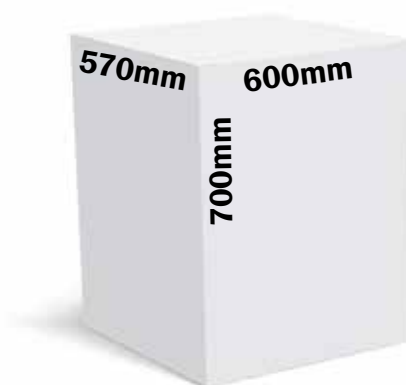

Cuna 60x60/ Berceau 60x60

Expositor para 7 paneles