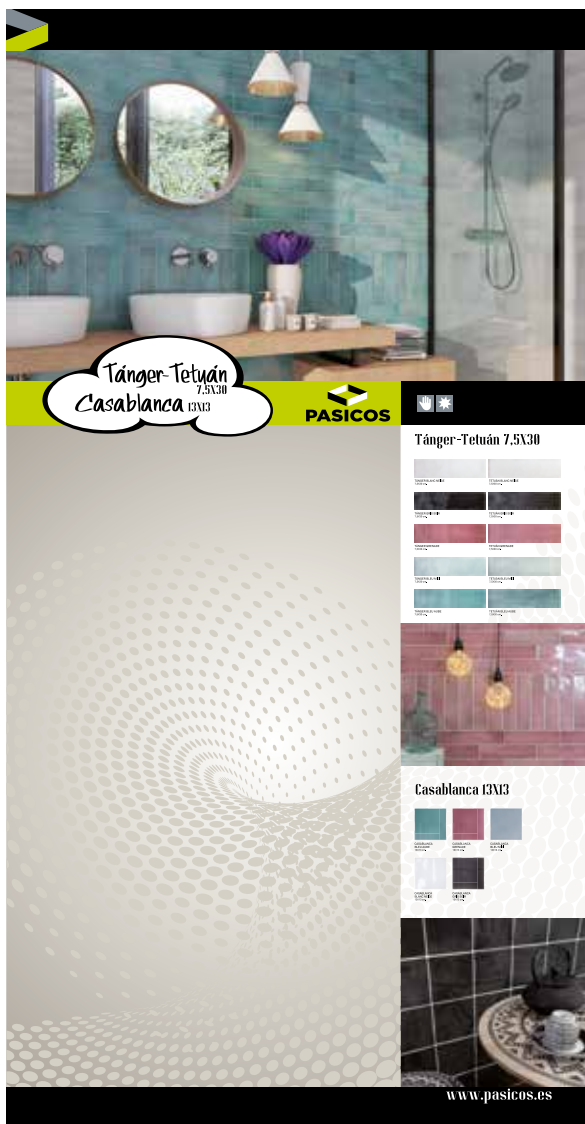

PANEL TÉCNICO **AUGUSTA**
1925 X 1005 mm

PANEL TÉCNICO **WOOD**
1925 X 1005 mm

PANEL TÉCNICO **TASOS**
1925 X 1005 mm

PANEL TÉCNICO **ESSENCE**
1925 X 1005 mm

PANEL TÉCNICO **SUNSHINE**
1925 X 1005 mm

PANEL TÉCNICO **MONOCROMA**
1925 X 1005 mm

PANEL TÉCNICO **DOCK**
1925 X 1005 mm

PANEL TÉCNICO **MOONLIGHT**
1925 X 1005 mm

PANEL TÉCNICO **TANGER-TÉTUAN**
/ **CASABLANCA**
1925 X 1005 mm

PANEL TÉCNICO **EPOQUE**
1925 X 1005 mm

PANEL TÉCNICO **PORCELÁNICO**
1925 X 1005 mm