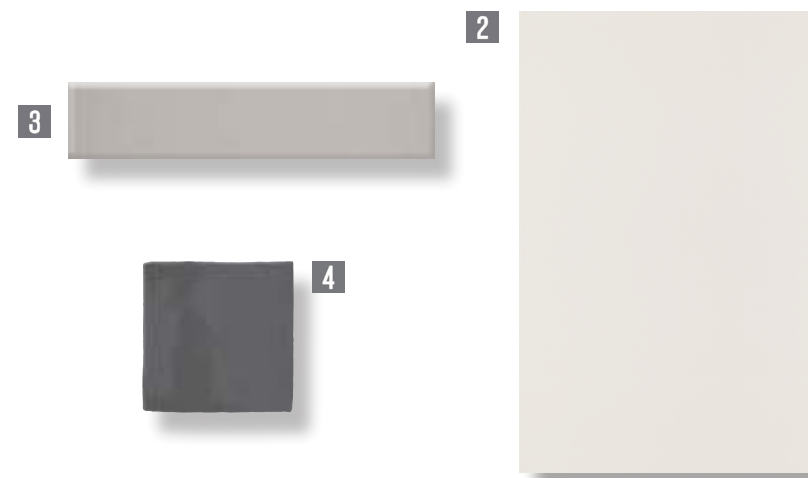

- 1 DANUBIO 20X20 cm.
- 2 MONOCROMA MARFIL 25X40 cm.
- 3 GALAXY CONCRETE 6,5X25 cm.
- 4 ÉPOQUE GRIS FER 13X13

RODAPIÉ 8X20 cm.
Skirting - Plinthe