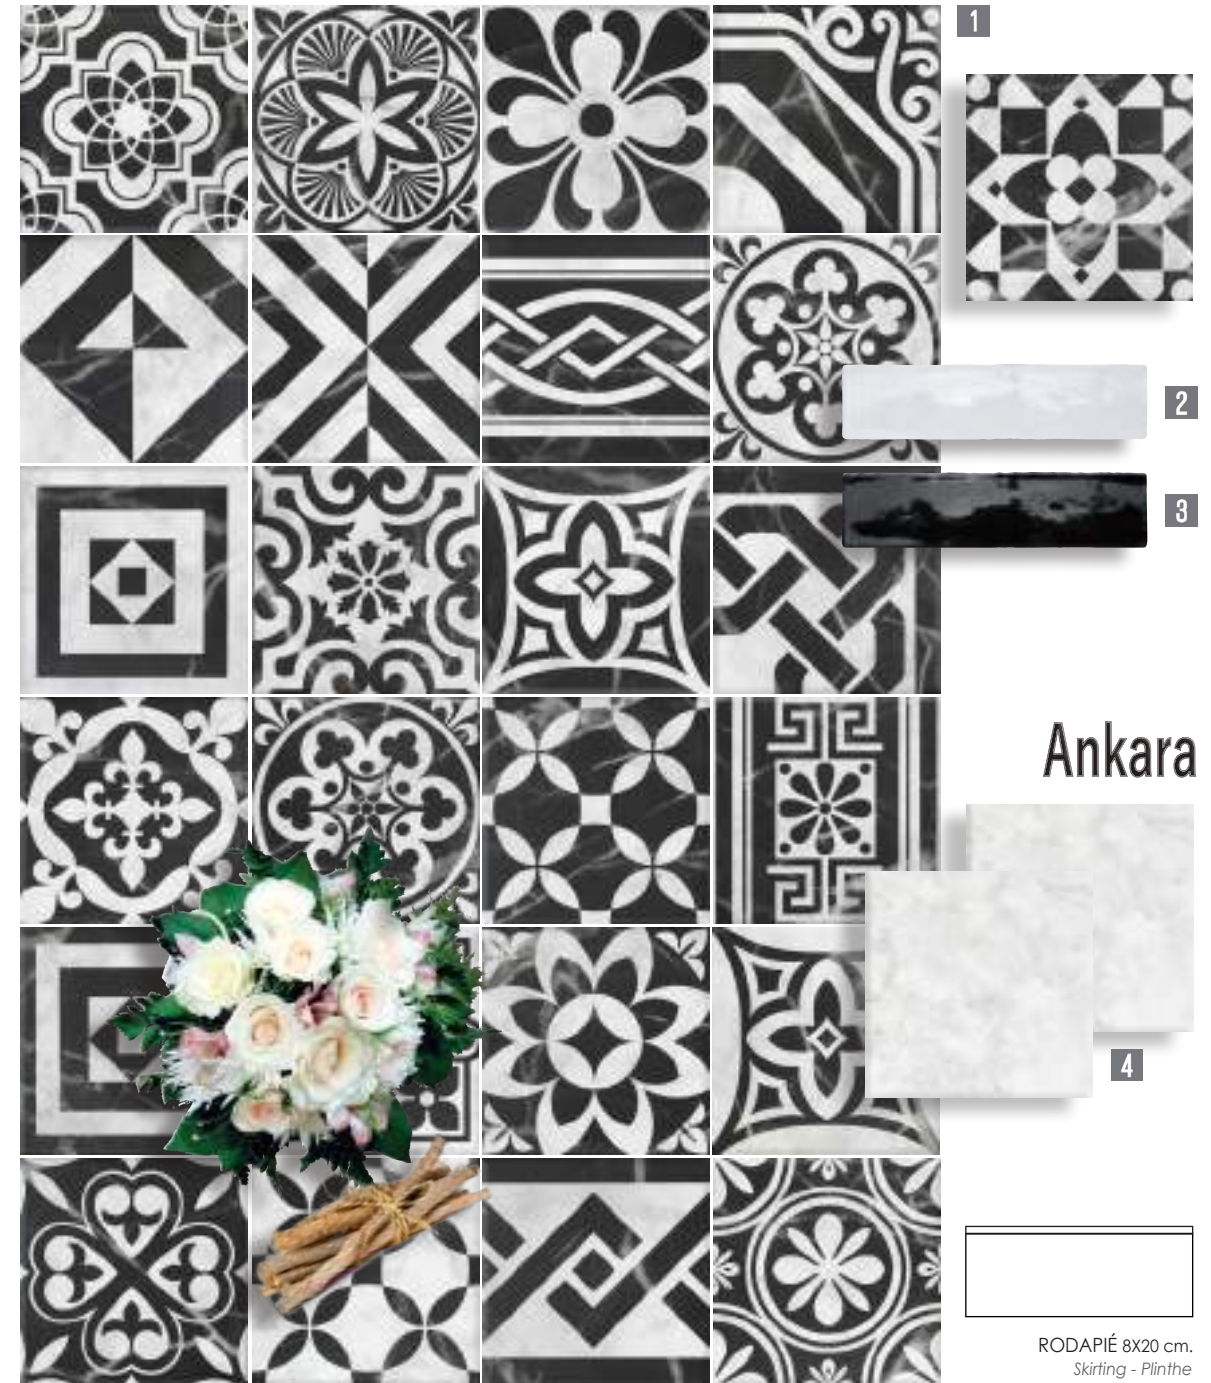

RODAPIÉ 8X20 cm.
Skirting - Plinthe

PASICOS

PORCELÁNICO
PORCELAIN / GRÉS CÉRAME

Grupo Bla

20X20
7,9"X7,9"

Istanbul

PORCELÁNICO
PORCELAIN / GRÉS CÉRAME

1 ISTANBUL 20X20 cm.