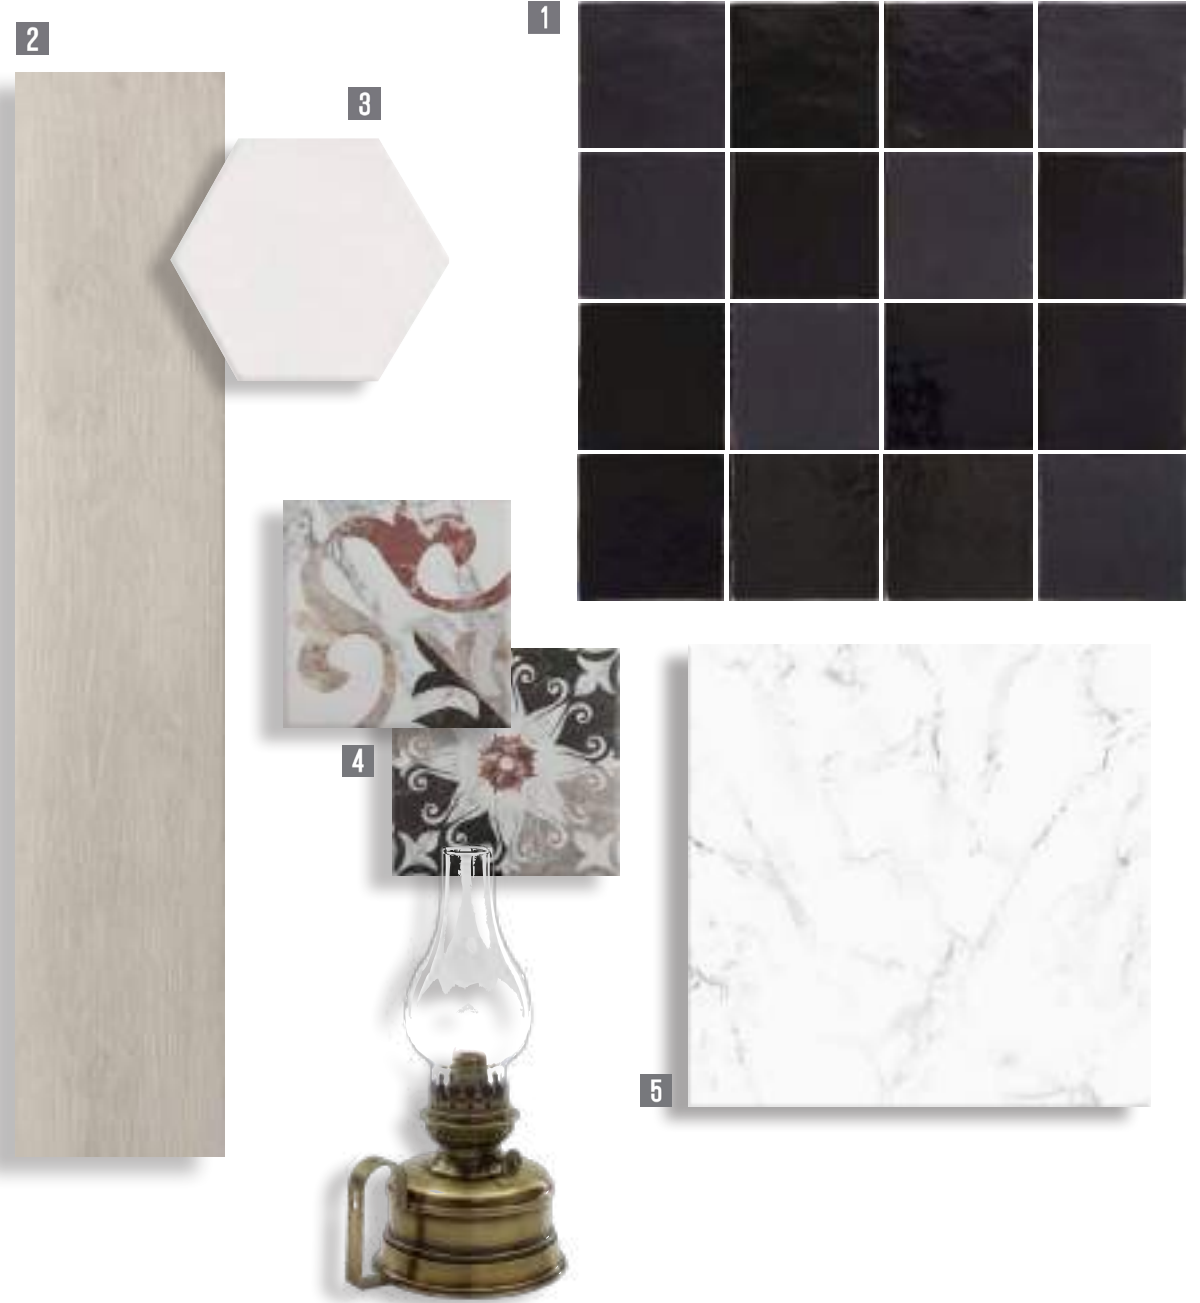

Almoradí

REVESTIMIENTO
WALL TILE / FAÏENCE

1 ALMORADÍ NOIR 10X10 cm.

2 HOLLYWOOD IVORY 23X120 cm.

3 MONOCOLOR WHITE HEX 22X25 cm.

4 SOFÍA 20X20 cm.

5 PISA 66X66 cm.

ALMORADÍ NOIR 10X10

Distintas gráficas empaquetadas de forma aleatoria

Different graphics randomly packaged

Différents motifs conditionés de manière aléatoire