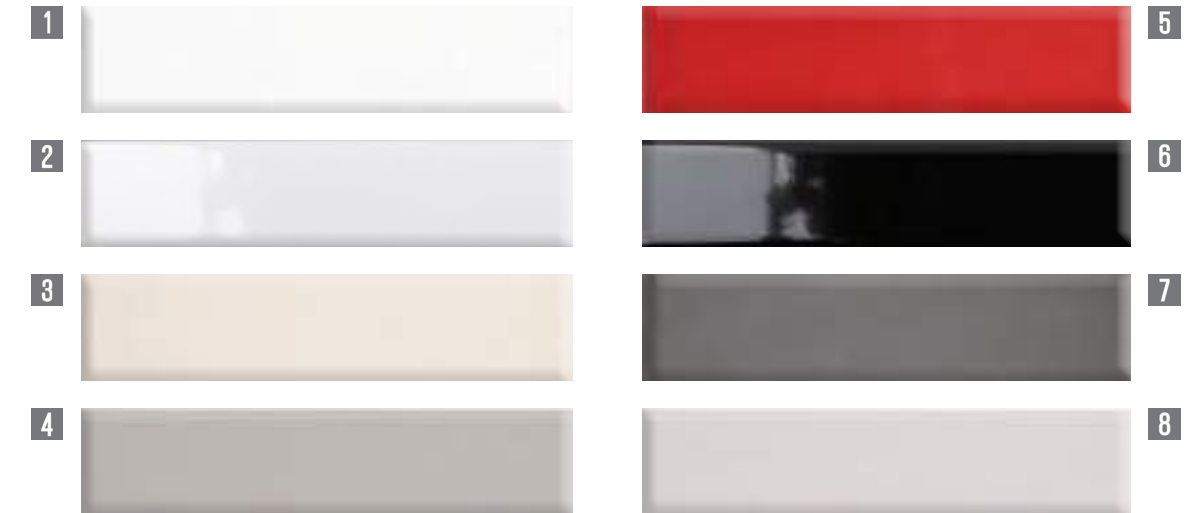

Galaxy

REVESTIMIENTO
WALL TILE / FAÏENCE

GALAXY CONCRETE 6,5X25

1 GALAXY WHITE MATT 6,5X25 cm.

2 GALAXY WHITE GLOSSY 6,5X25 cm.

3 GALAXY IVORY 6,5X25 cm.

4 GALAXY CONCRETE 6,5X25 cm.

5 GALAXY RED GLOSSY 6,5X25 cm.

6 GALAXY BLACK GLOSSY 6,5X25 cm.

7 GALAXY DARK GREY 6,5X25 cm.

8 GALAXY SOFT GREY 6,5X25 cm.

9 LAREDO 20X20 cm.

10 PISA 66X66 cm.

11 RODAS 20X20 cm.

12 HOLLYWOOD TAUPE 23X120 cm.