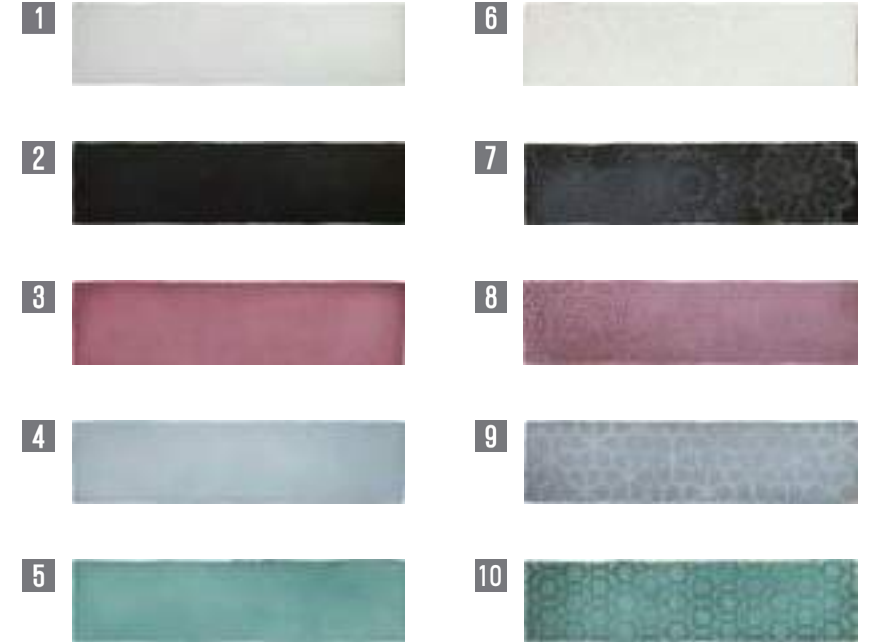

Tánger - Tetuán

REVESTIMIENTO
WALL TILE / FAÏENCE

- 1 TÁNGER BLANC NEIGE 7,5X30 cm.
- 2 TÁNGER GRIS SOIR 7,5X30 cm.
- 3 TÁNGER GRENADE 7,5X30 cm.
- 4 TÁNGER BLEU MIDI 7,5X30 cm.
- 5 TÁNGER BLEU AUBE 7,5X30 cm.

- 6 TETUÁN BLANC NEIGE 7,5X30 cm.
- 7 TETUÁN GRIS SOIR 7,5X30 cm.
- 8 TETUÁN GRENADE 7,5X30 cm.
- 9 TETUÁN BLEU MIDI 7,5X30 cm.
- 10 TETUÁN BLEU AUBE 7,5X30 cm.

- 11 HOLLYWOOD IVORY 23X120 cm.
- 12 ANKARA 20X20 cm.
- 13 BLANCO BRILLO 25X40 cm.