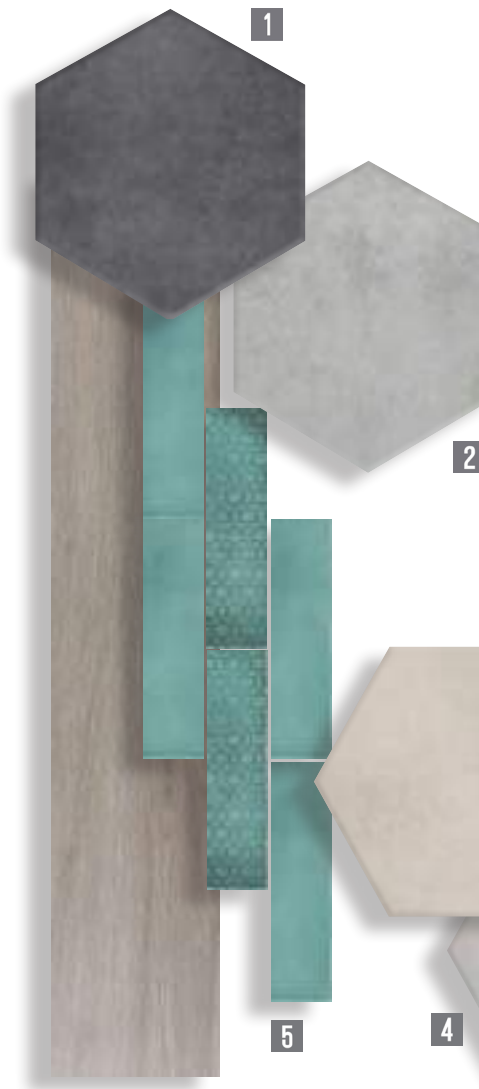

Cincinnati

PORCELÁNICO
PORCELAIN / GRÈS CÉRAMÉ

- 1 CINCINNATI MARENGO HEX 22X25 cm.
- 2 CINCINNATI GREY HEX 22X25 cm.
- 3 CINCINNATI NEUTRO HEX 22X25 cm.
- 4 CINCINNATI SILVER HEX 22X25 cm.
- 5 TÁNGER BLEU AUBE 7,5X30 - TETUÁN BLEU AUBE 7,5X30 cm.
- 6 HOLLYWOOD TAUPE 23X120 cm.

RODAPIÉ 8X66 cm.
Skirting - Plinthe

Distintas gráficas empaquetadas de forma aleatoria
Different graphics randomly packaged
Différents motifs conditionés de manière aléatoire