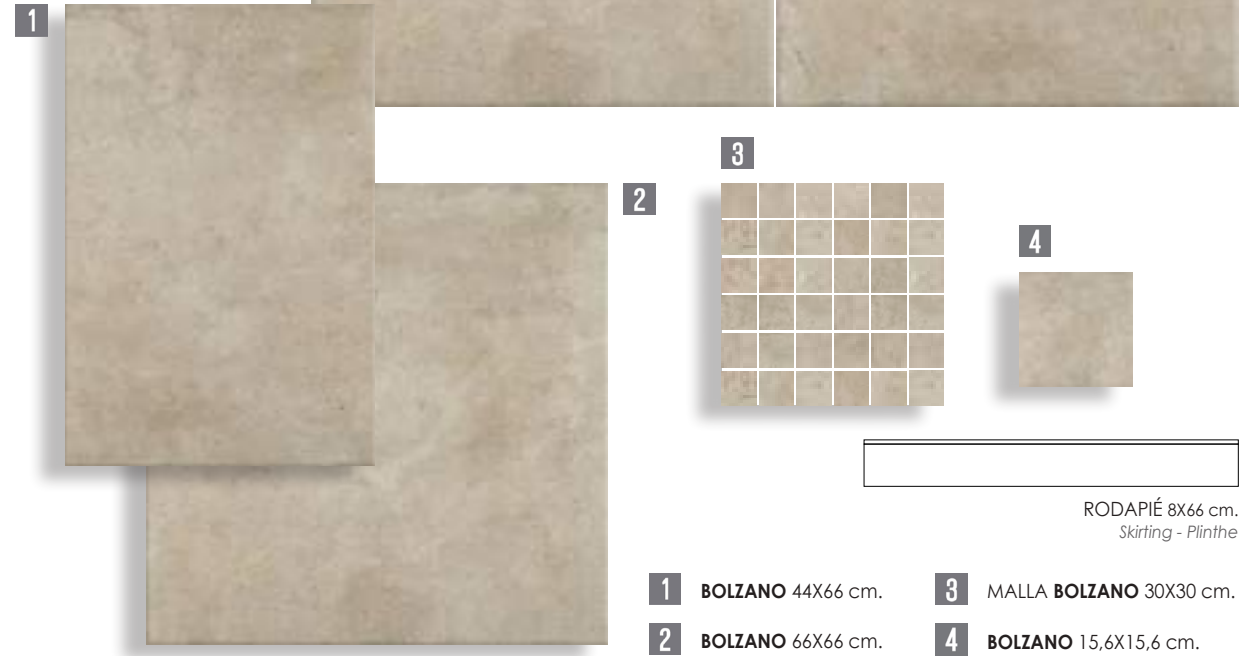

RODAPIÉ 8X66 cm.
Skirting - Plinthe

PASICOS

PORCELÁNICO
PORCELAIN / GRÉS CÉRAMÉ

Grupo Bia R11 B RD3

66X66 - 44X66 - 15,6X15,6 - Malla
26"X26" - 17,3"X26" - 6,1"X6,1" - Mosaic

Bolzano

PORCELÁNICO
PORCELAIN / GRÉS CÉRAMÉ