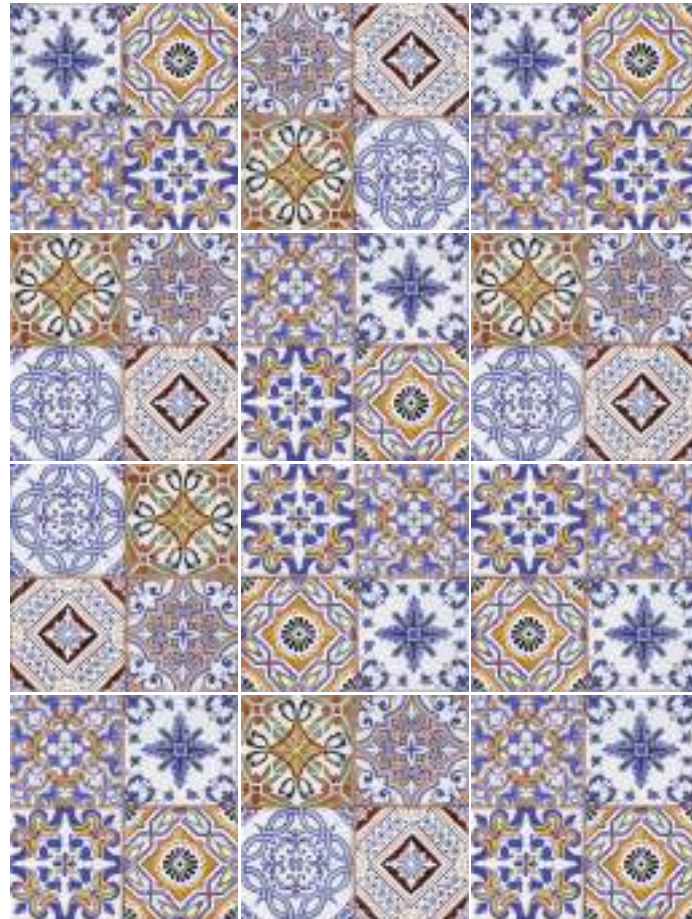

Oporto

REVESTIMIENTO
WALL TILE / FAÏENCE

Grupo Bill

20X20
7,9"X7,9"

1