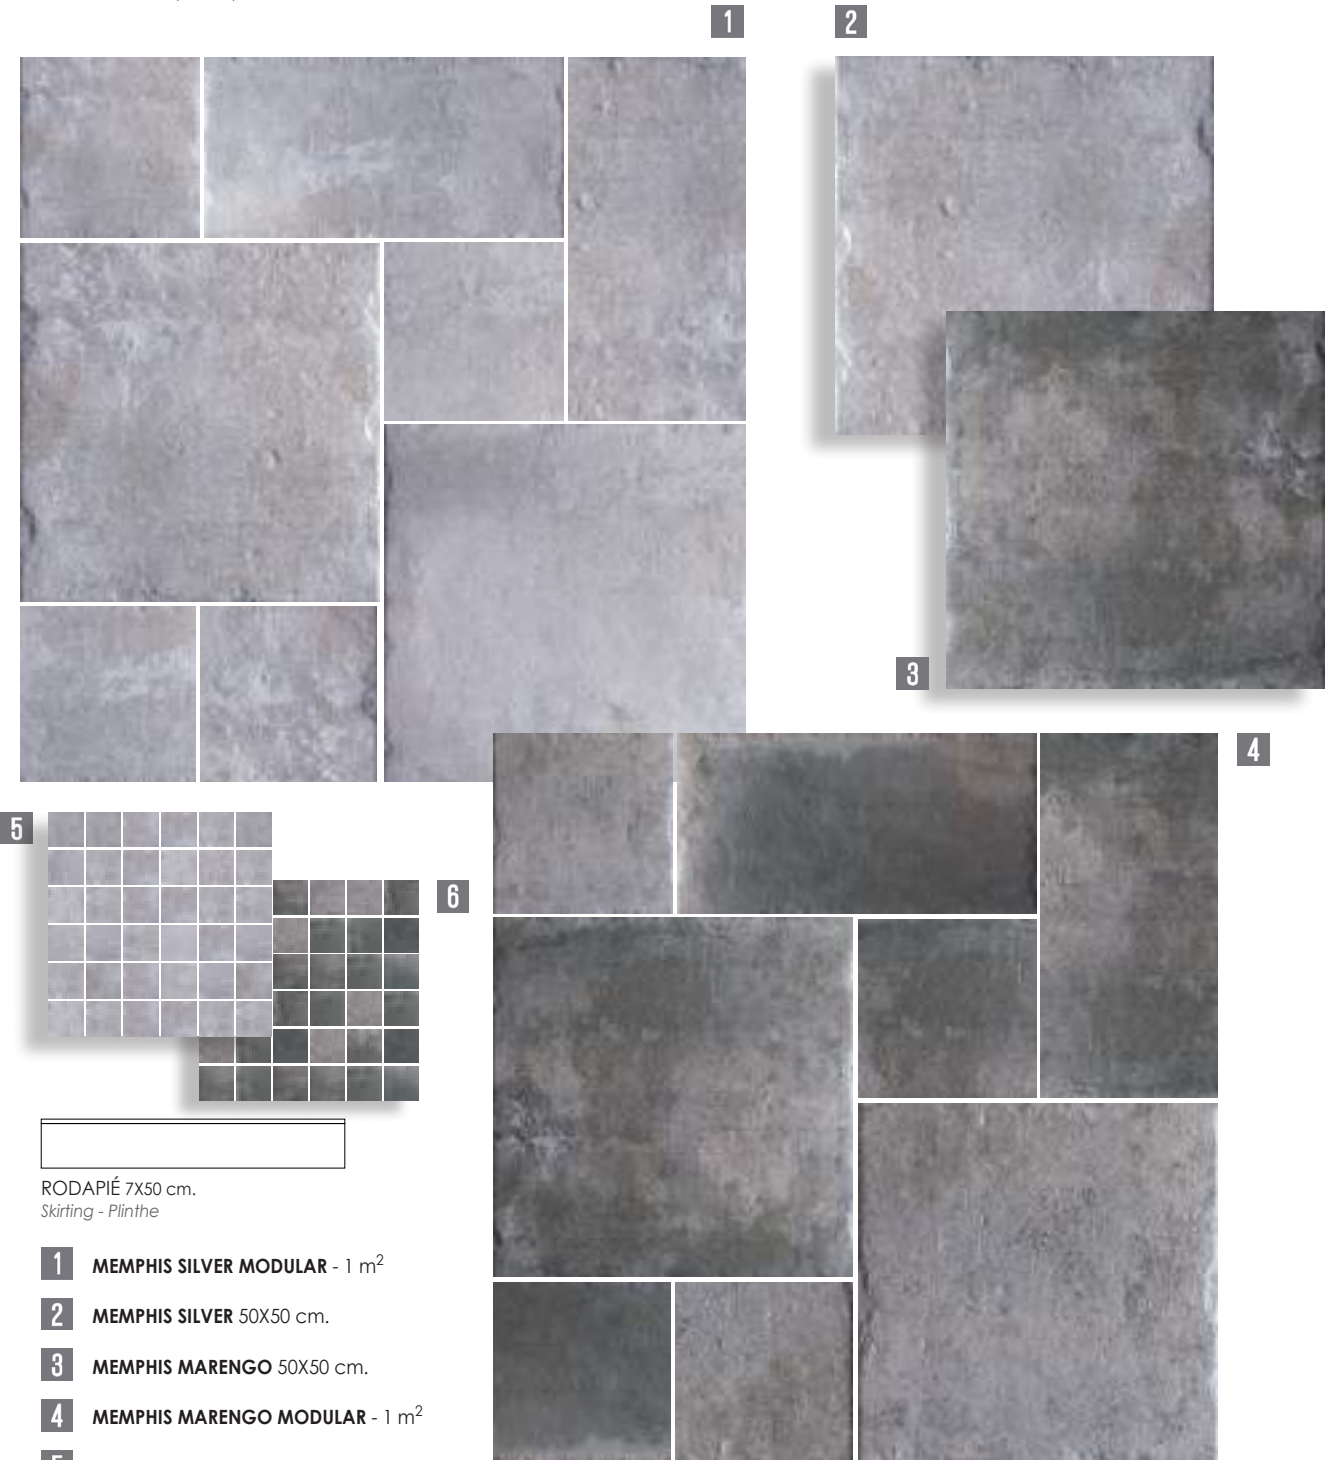

* Modular: 50X50 - 25X50 - 25X25
19,7"X19,7" - 9,8"X19,7" - 9,8"X9,8"

PASICOS

PORCELÁNICO
PORCELAIN / GRÉS CÉRAMÉ

Grupo Bia

MODULAR 50 * - 50X50 - Malla

Multiformat - 19,7"X19,7" - Mosaic

Memphis

PORCELÁNICO
PORCELAIN / GRÉS CÉRAMÉ