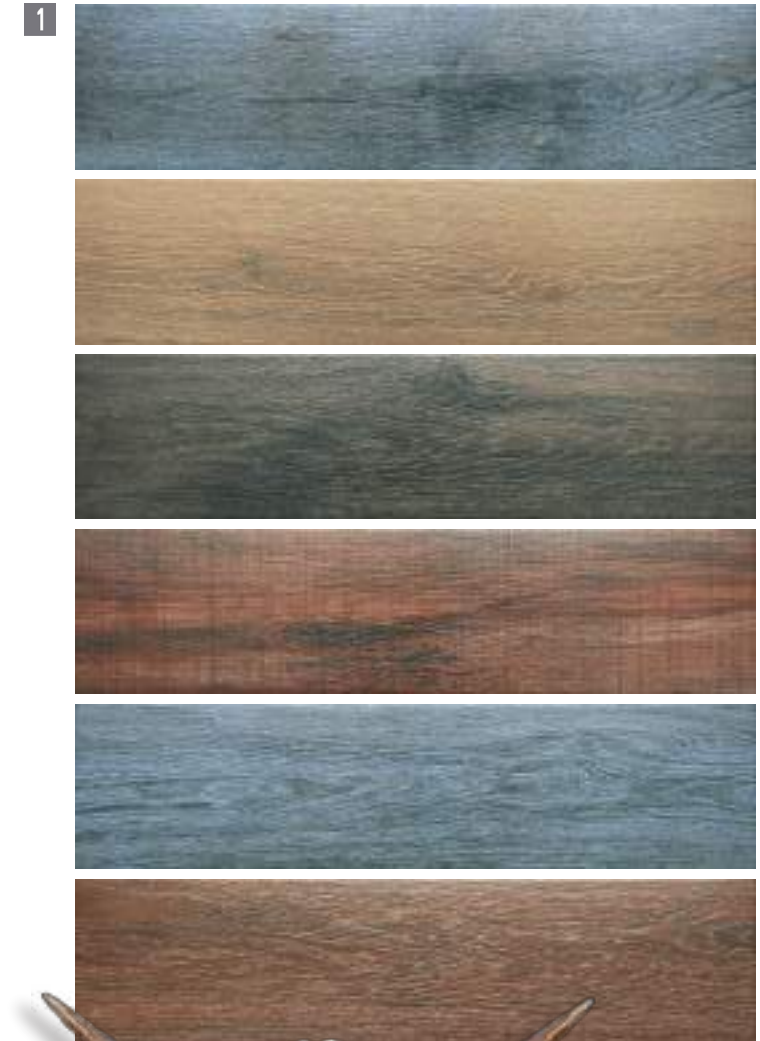

1

RODAPIÉ 10X90 cm.
Skirting - Plinthe

1 **AUGUSTA** 22X90 cm.

2 **AUGUSTA HEX** 22X25 cm.

3 MALLA **AUGUSTA** 30X30 cm.