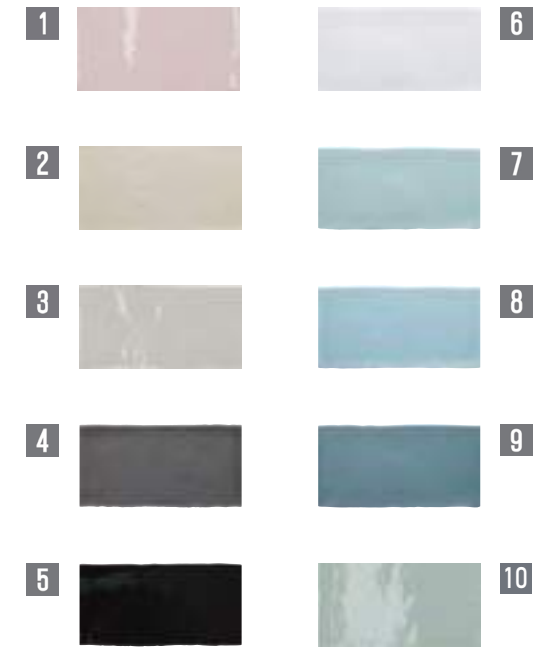

7,5X15
2,9"X5,9"

ÉPOQUE BLEU TIFFANY 13X13

13X13
5,2"X5,2"

- | | |
|---------------------|------------------------|
| 1 ÉPOQUE ROSE BALLE | 6 ÉPOQUE BLANC |
| 2 ÉPOQUE CRÈME | 7 ÉPOQUE BLEU BORA |
| 3 ÉPOQUE GRIS NUAGE | 8 ÉPOQUE BLEU PLACIDE |
| 4 ÉPOQUE GRIS FER | 9 ÉPOQUE BLEU RADIANT |
| 5 ÉPOQUE NOIR | 10 ÉPOQUE BLEU TIFFANY |