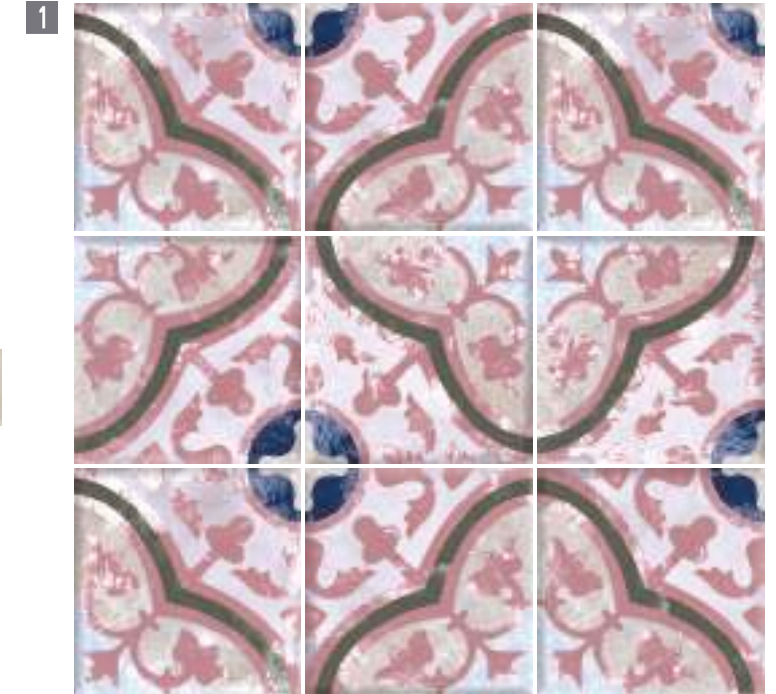

3 ÉPOQUE CRÈME 7,5X15 cm.

Chandelier

PORCELÁNICO
PORCELAIN / GRÈS CÉRAMÉ

1

5

4 MONOCROMA BEIGE 25X40 cm.

5 MANOR 50X50 cm.

Danubio