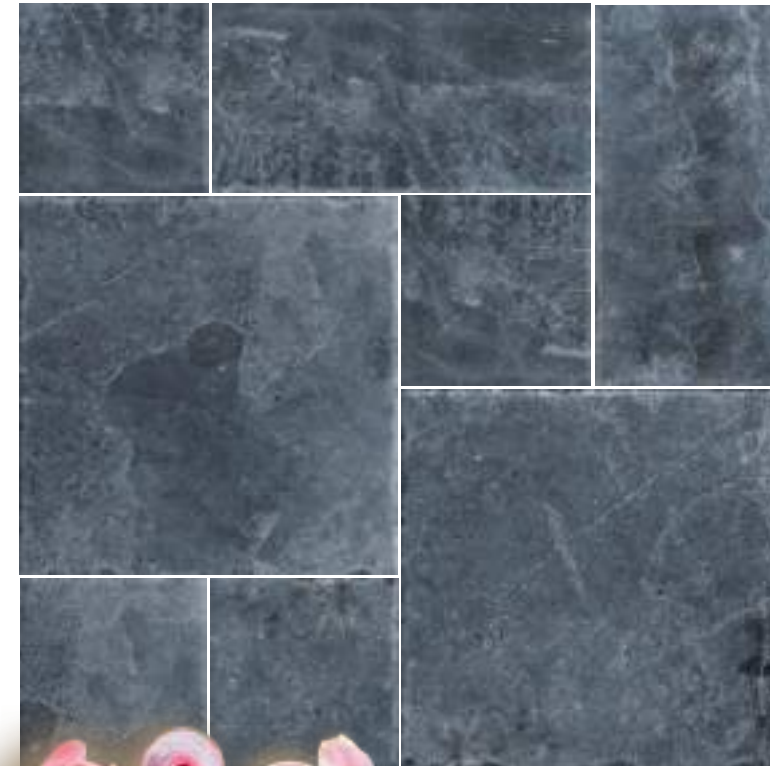

Baltimore

PORCELÁNICO
PORCELAIN / GRÈS CÉRAMÉ

1