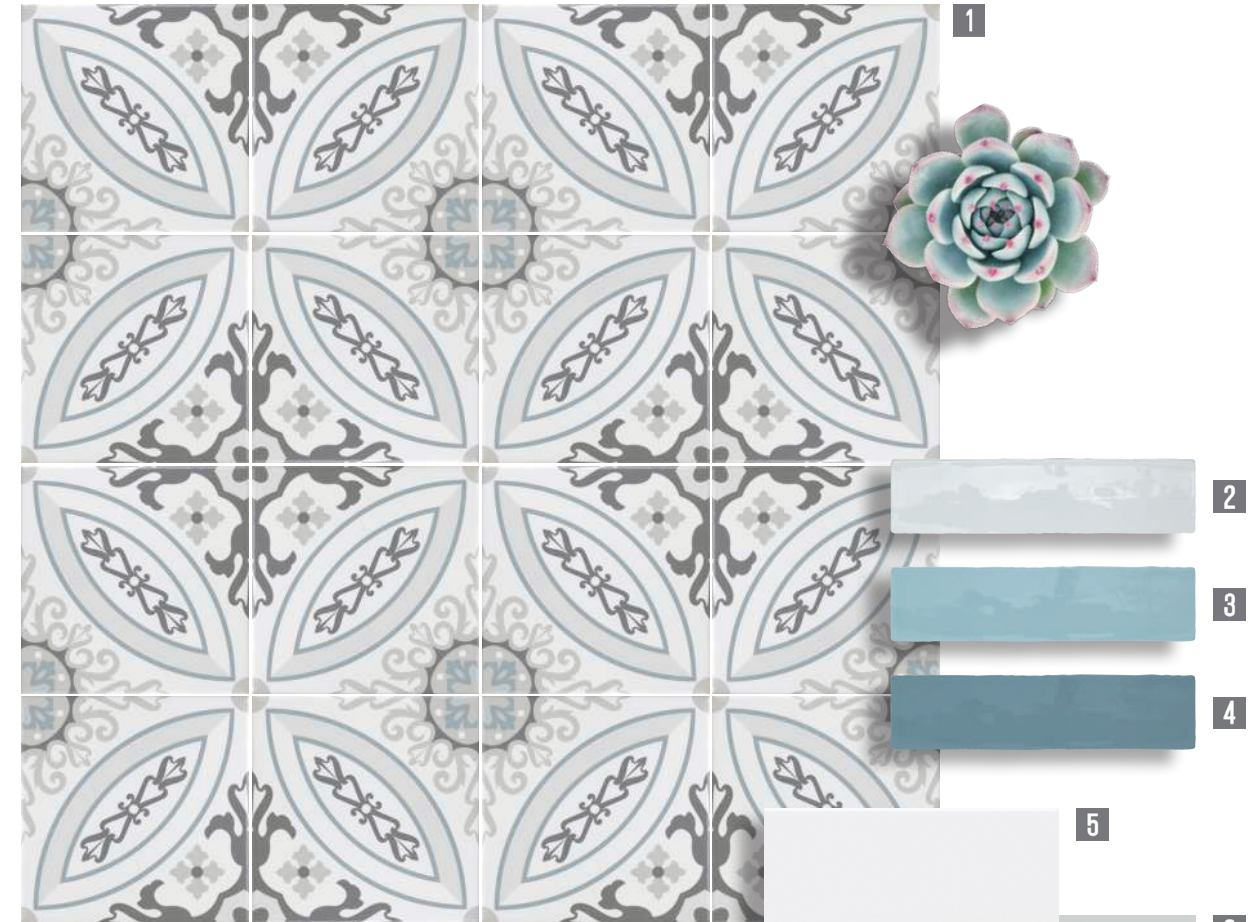

PASICOS

PORCELÁNICO
PORCELAIN / GRÈS CÉRAMÉ

Grupo Bla

20X20

7,9"X7,9"

Quimper

PORCELÁNICO
PORCELAIN / GRÈS CÉRAMÉ

RODAPIÉ 8X20 cm.
Skirting - Plinthe

- 1 QUIMPER 20X20 cm.
- 2 ÉPOQUE BLANC 7,5X30 cm.
- 3 ÉPOQUE BLEU PLACIDE 7,5X30 cm.
- 4 ÉPOQUE BLEU RADIANT 7,5X30 cm.
- 5 BLANCO MATE 25X40 cm.
- 6 MONOCROMA PERLA 25X40 cm.

QUIMPER 20X20
Revestimiento Époque Blanc 7,5X15 - Époque Blanc 7,5X30